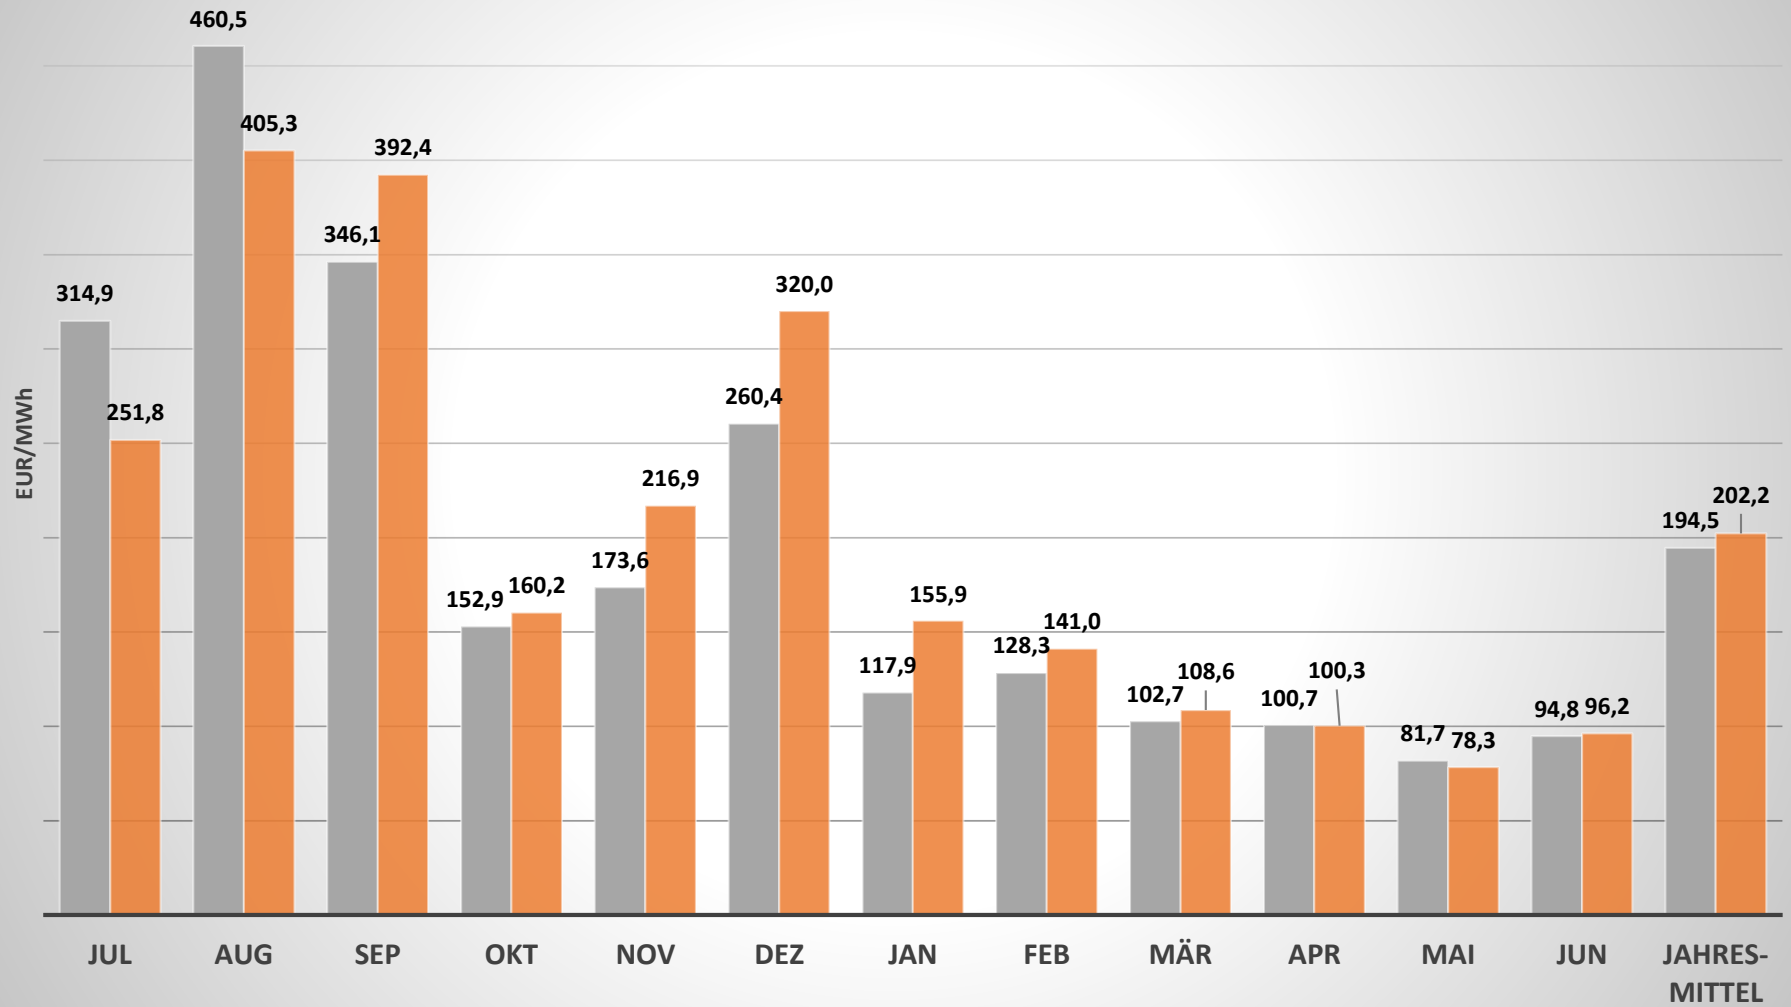

# Spotpreise Strom DE

Stand: 01.07.2023

■ Base ■ Peak